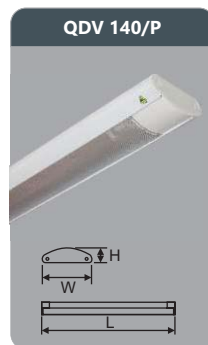

ĐÈN ỒP TRẦN SIÊU MỎNG - ĐÈN ỒP TRẦN CAO CẤP

DUHAL

DUHAL

ĐÈN DOWNLIGHT GẮN NỔI - ĐÈN DOWNLIGHT ÂM TRẦN VIỀN SƠN CAO CẤP

Công suất: 1x9w
Sử dụng 1 bóng T8
Kích thước LxWxH (mm):
730x115x45
Điện áp: 220V/50Hz

Đơn giá: 226.000 đ

Công suất: 2x9w
Sử dụng 2 bóng T8
Kích thước LxWxH (mm):
730x161x52
Điện áp: 220V/50Hz

Đơn giá: 375.000 đ

Công suất: 1x18w
Sử dụng 1 bóng T8
Kích thước LxWxH (mm):
1330x115x45
Điện áp: 220V/50Hz

Đơn giá: 298.000 đ

Công suất: 2x18w
Sử dụng 2 bóng T8
Kích thước LxWxH (mm):
1330x161x52
Điện áp: 220V/50Hz

Đơn giá: 459.000 đ

Công suất: 1x9w
Sử dụng 1 bóng T8
Kích thước LxWxH (mm):
730x115x45
Điện áp: 220V/50Hz

Đơn giá: 226.000 đ

Công suất: 2x9w
Sử dụng 2 bóng T8
Kích thước LxWxH (mm):
730x161x52
Điện áp: 220V/50Hz

Đơn giá: 375.000 đ

Công suất: 1x18w
Sử dụng 1 bóng T8
Kích thước LxWxH (mm):
1330x115x45
Điện áp: 220V/50Hz

Đơn giá: 298.000 đ

Công suất: 2x18w
Sử dụng 2 bóng T8
Kích thước LxWxH (mm):
1330x161x52
Điện áp: 220V/50Hz

Đơn giá: 459.000 đ

Công suất: 22w
Kích thước ØxH (mm):
270x94
Điện áp: 220V/50Hz
IP : 65
/O: Chụp trắng đục
/P: Chụp trắng trong
/W: Viền trắng
/N: Viền nâu
* Sản phẩm không bao gồm bóng
* Sản phẩm có bộ chấn lưu, con mồi

Đơn giá: 236.000 đ

Công suất: 22w
Kích thước ØxH (mm):
270x94
Điện áp: 220V/50Hz
IP : 65
/O: Chụp trắng đục
/P: Chụp trắng trong
/W: Viền trắng
/N: Viền nâu
* Sản phẩm không bao gồm bóng
* Sản phẩm có bộ chấn lưu, con mồi

Đơn giá: 236.000 đ

Công suất: 32w
Kích thước ØxH (mm):
340x102
Điện áp: 220V/50Hz
IP : 65
/O: Chụp trắng đục
/P: Chụp trắng trong
/W: Viền trắng
/N: Viền nâu
* Sản phẩm không bao gồm bóng
* Sản phẩm có bộ chấn lưu, con mồi

Đơn giá: 288.000 đ

Công suất: 32w
Kích thước ØxH (mm):
340x102
Điện áp: 220V/50Hz
IP : 65
/O: Chụp trắng đục
/P: Chụp trắng trong
/W: Viền trắng
/N: Viền nâu
* Sản phẩm không bao gồm bóng
* Sản phẩm có bộ chấn lưu, con mồi

Đơn giá: 288.000 đ