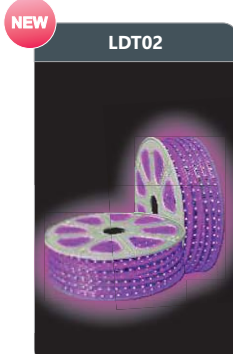

Led dây cao áp ánh sáng tím
Điện áp đầu vào: 220V
Công suất: 6W/m
Cấp bảo vệ: IP65
Đóng gói: 1 cuộn/50m

Đơn giá: **98.000 đ/m**