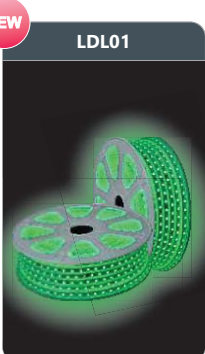

Led dây cao áp ánh sáng xanh lá
Điện áp đầu vào: 220V
Công suất: 6W/m
Cấp bảo vệ: IP65
Đóng gói: 1 cuộn/50m

Đơn giá: **79.000 đ/m**