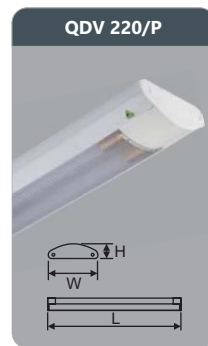

Công suất: 1x9w
Sử dụng 1 bóng T8
Kích thước LxWxH (mm):
730x115x45
Điện áp: 220V/50Hz

Đơn giá: 226.000 đ

Công suất: 2x9w
Sử dụng 2 bóng T8
Kích thước LxWxH (mm):
730x161x52
Điện áp: 220V/50Hz

Đơn giá: 375.000 đ