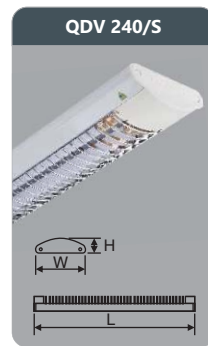

ĐÈN ỒP TRẦN SIÊU MỎNG - ĐÈN ỒP TRẦN CAO CẤP

DUHAL

DUHAL

ĐÈN DOWNLIGHT GẮN NỔI - ĐÈN DOWNLIGHT ÂM TRẦN VIỀN SƠN CAO CẤP

Công suất: 1x9w
Sử dụng 1 bóng T8
Kích thước LxWxH (mm):
730x115x45
Điện áp: 220V/50Hz

Đơn giá: 226.000 đ

Công suất: 2x9w
Sử dụng 2 bóng T8
Kích thước LxWxH (mm):
730x161x52
Điện áp: 220V/50Hz

Đơn giá: 375.000 đ

Công suất: 1x18w
Sử dụng 1 bóng T8
Kích thước LxWxH (mm):
1330x115x45
Điện áp: 220V/50Hz

Đơn giá: 298.000 đ

Công suất: 2x18w
Sử dụng 2 bóng T8
Kích thước LxWxH (mm):
1330x161x52
Điện áp: 220V/50Hz

Đơn giá: 459.000 đ

Công suất: 1x9w
Sử dụng 1 bóng T8
Kích thước LxWxH (mm):
730x115x45
Điện áp: 220V/50Hz

Đơn giá: 226.000 đ

Công suất: 2x9w
Sử dụng 2 bóng T8
Kích thước LxWxH (mm):
730x161x52
Điện áp: 220V/50Hz

Đơn giá: 375.000 đ

Công suất: 1x18w
Sử dụng 1 bóng T8
Kích thước LxWxH (mm):
1330x115x45
Điện áp: 220V/50Hz

Đơn giá: 298.000 đ

Công suất: 2x18w
Sử dụng 2 bóng T8
Kích thước LxWxH (mm):
1330x161x52
Điện áp: 220V/50Hz

Đơn giá: 459.000 đ

Công suất: 22w
Kích thước ØxH (mm):
270x94
Điện áp: 220V/50Hz
IP : 65
/O: Chụp trắng đục
/P: Chụp trắng trong
/W: Viền trắng
/N: Viền nâu
* Sản phẩm không bao gồm bóng
* Sản phẩm có bộ chấn lưu, con mồi

Đơn giá: 236.000 đ

Công suất: 22w
Kích thước ØxH (mm):
270x94
Điện áp: 220V/50Hz
IP : 65
/O: Chụp trắng đục
/P: Chụp trắng trong
/W: Viền trắng
/N: Viền nâu
* Sản phẩm không bao gồm bóng
* Sản phẩm có bộ chấn lưu, con mồi

Đơn giá: 236.000 đ

Công suất: 32w
Kích thước ØxH (mm):
340x102
Điện áp: 220V/50Hz
IP : 65
/O: Chụp trắng đục
/P: Chụp trắng trong
/W: Viền trắng
/N: Viền nâu
* Sản phẩm không bao gồm bóng
* Sản phẩm có bộ chấn lưu, con mồi

Đơn giá: 288.000 đ

Công suất: 32w
Kích thước ØxH (mm):
340x102
Điện áp: 220V/50Hz
IP : 65
/O: Chụp trắng đục
/P: Chụp trắng trong
/W: Viền trắng
/N: Viền nâu
* Sản phẩm không bao gồm bóng
* Sản phẩm có bộ chấn lưu, con mồi

Đơn giá: 288.000 đ