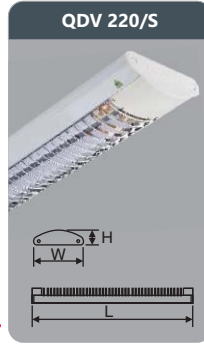

Công suất: 1x9w
Sử dụng 1 bóng T8
Kích thước LxWxH (mm):
730x115x45
Điện áp: 220V/50Hz

Đơn giá: 226.000 đ