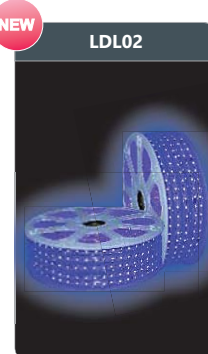

Led dây cao áp ánh sáng xanh lam
Điện áp đầu vào: 220V
Công suất: 6W/m
Cấp bảo vệ: IP65
Đóng gói: 1 cuộn/50m

Đơn giá: **98.000 đ/m**