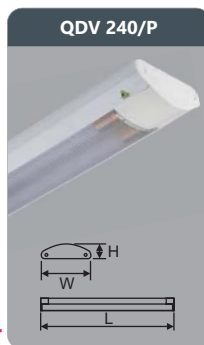

Công suất: 1x18w
Sử dụng 1 bóng T8
Kích thước LxWxH (mm):
1330x115x45
Điện áp: 220V/50Hz

Đơn giá: 298.000 đ