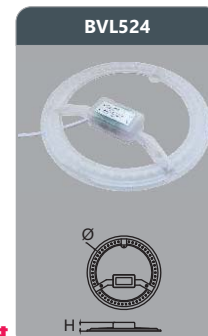

Công suất: 24W
Kích thước ØxH (mm): 220x26
Điện áp: 220V/50Hz
Ánh sáng: 3000K/6000K
Quang thông: 1900lm
HSCS: >0.7 CRI: >80
IP: 44

Đơn giá: **178.000 đ**

BÓNG LED - BÓNG LED CẢM BIẾN - BÓNG LED ĐUỐI MUỖI