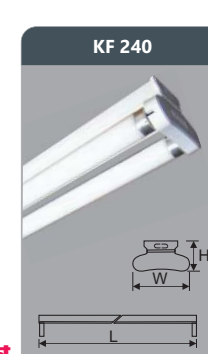

Đơn giá: **98.000 đ/m**

Công suất: 1x18w
Sử dụng 1 bóng T8
Kích thước LxWxH (mm): 1222x56x60
Điện áp: 220V/50Hz

Đơn giá: **158.000 đ**

Công suất: 2x18w
Sử dụng 2 bóng T8
Kích thước LxWxH (mm): 1222x95x60
Điện áp: 220V/50Hz