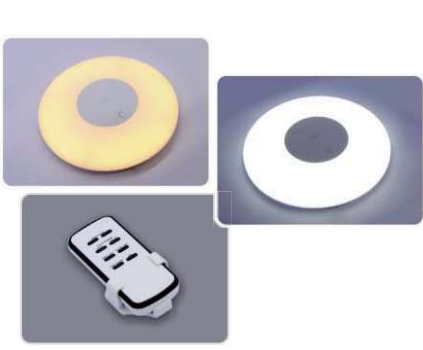

ĐÈN ỒP TRẦN LED ĐIỀU KHIỂN

ĐÈN LED GẮN NỔ CHIẾU SÂU

DFB836
Công suất: 36W
Kích thước ØxH (mm): 460x50
Điện áp: 220V/50Hz
Ánh sáng: 3000K->6000K
Quang thông: 3600lm
HSCS: >0.9 CRI: >85
IP: 44
Đơn giá: **2.456.000 đ**

DFB860
Công suất: 60W
Kích thước ØxH (mm): 560x50
Điện áp: 220V/50Hz
Ánh sáng: 3000K->6000K
Quang thông: 6300lm
HSCS: >0.9 CRI: >85
IP: 44
Đơn giá: **2.688.000 đ**

DFB836V
Công suất: 36W
Kích thước LxWxH (mm): 350x350x60
Điện áp: 220V/50Hz
Ánh sáng: 3000K->6000K
Quang thông: 3600lm
HSCS: >0.9 CRI: >85
IP: 44
Đơn giá: **2.229.000 đ**

DFB801
Công suất: 3W
Kích thước ØxH (mm): 60x80
Điện áp: 220V/50Hz
Ánh sáng: 3000K/6000K
Quang thông: 300lm
HSCS: >0.9 CRI: >85
IP: 44
Đơn giá: **186.000 đ**

DFB802
Công suất: 7W
Kích thước ØxH (mm): 90x100
Điện áp: 220V/50Hz
Ánh sáng: 3000K/6000K
Quang thông: 750lm
HSCS: >0.9 CRI: >85
IP: 44
Đơn giá: **296.000 đ**

DFB803
Công suất: 12W
Kích thước ØxH (mm): 118x100
Điện áp: 220V/50Hz
Ánh sáng: 3000K/6000K
Quang thông: 1200lm
HSCS: >0.9 CRI: >85
IP: 44
Đơn giá: **398.000 đ**

DFB860V
Công suất: 60W
Kích thước LxWxH (mm): 520x520x60
Điện áp: 220V/50Hz
Ánh sáng: 3000K->6000K
Quang thông: 6300lm
HSCS: >0.9 CRI: >85
IP: 44
Đơn giá: **2.956.000 đ**