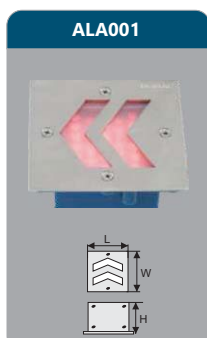

DKA012
Công suất: 5W
Kích thước LxWxH (mm): 200x100x75
KT khoét lỗ (mm): 190x90
Điện áp: 220V/50Hz
Ánh sáng: 3000K/6000K
Quang thông: 140lm
HSCS: >0.7 CRI: >80
IP: 65

Đơn giá: **657.000 đ**