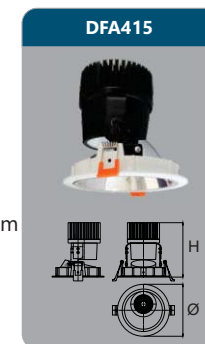

DFA414
Công suất: 15-18W
Kích thước ØxH (mm): 140x135
KT khoét lỗ (mm): Ø127
Điện áp: 220V/50Hz
Ánh sáng: 3000K/6000K
Quang thông: 1500-1800lm
HSCS: >0.9 CRI: >85
IP: 44

Đơn giá: **886.000 đ**