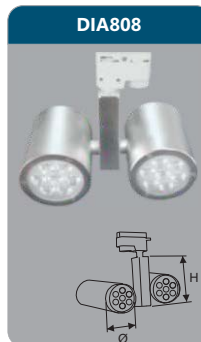

DIA808
Công suất: 2x7W
Kích thước ØxH (mm): 90x100
Điện áp: 220V/50Hz
Ánh sáng: 3000K/6000K
Quang thông: 1400lm
HSCS: >0.9 CRI: >85
IP: 44

Đơn giá: **619.000 đ**