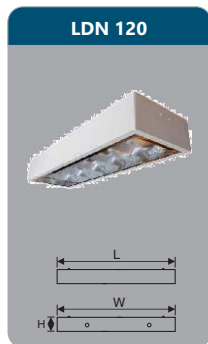

MÁNG ĐÈN PHẢN QUANG LẮP NỔI

ĐÈN ĐƯỜNG - ĐÈN PHA - ĐÈN SÂN VƯỜN - ĐÈN ỒP TRẦN