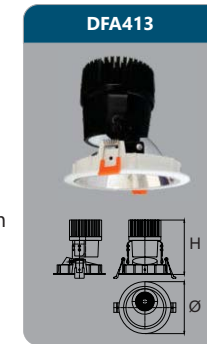

DFA412
Công suất: 9-12W
Kích thước ØxH (mm): 110x115
KT khoét lỗ (mm): Ø100
Điện áp: 220V/50Hz
Ánh sáng: 3000K/6000K
Quang thông: 900-1200lm
HSCS: >0.9 CRI: >85
IP: 44

Đơn giá: **636.000 đ**

DFA413
Công suất: 15-18W
Kích thước ØxH (mm): 140x135
KT khoét lỗ (mm): Ø127
Điện áp: 220V/50Hz
Ánh sáng: 3000K/6000K
Quang thông: 1500-1800lm
HSCS: >0.9 CRI: >85
IP: 44

Đơn giá: **886.000 đ**