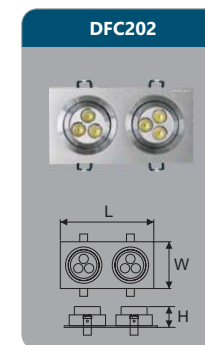

DFC201
Công suất: 3W
Kích thước LxWxH (mm): 90x90x42
KT khoét lỗ (mm): 70x70
Điện áp: 220V/50Hz
Ánh sáng: 3000K/6000K
Quang thông: 300lm
HSCS: >0.9 CRI: >80
IP: 44

Đơn giá: **177.000 đ**

DFC202
Công suất: 6W
Kích thước LxWxH (mm): 180x90x42
KT khoét lỗ (mm): 160x70
Điện áp: 220V/50Hz
Ánh sáng: 3000K/6000K
Quang thông: 650lm
HSCS: >0.9 CRI: >80
IP: 44