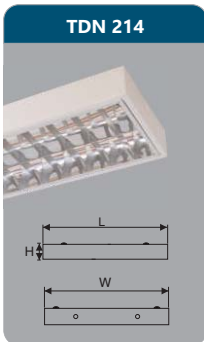

MÁNG ĐÈN PHẢN QUANG LẮP NỔI - ÂM TRẦN

ĐÈN CÔNG NGHIỆP CHÓA PHẢN QUANG - ĐÈN CÔNG NGHIỆP CHÓA SƠN TĨNH ĐIỆN

TDN 214
Công suất: 2x14w
Sử dụng 2 bóng T5
Kích thước LxWxH (mm): 610x310x68
Điện áp: 220V/50Hz