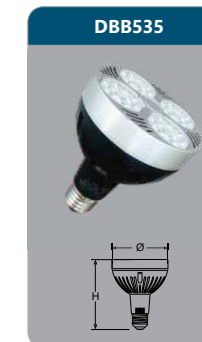

DBB535
Công suất: 35W
Loại đui: E27
Kích thước ØxH (mm): 95x120
Điện áp: 220V/50Hz
Ánh sáng: 3000K/6000K
Quang thông: 3600lm
HSCS: >0.9 CRI: >80
IP: 44

Đơn giá: **336.000 đ**