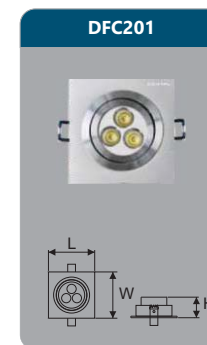

DFC201
Công suất: 3W
Kích thước LxWxH (mm): 90x90x42
KT khoét lỗ (mm): 70x70
Điện áp: 220V/50Hz
Ánh sáng: 3000K/6000K
Quang thông: 300lm
HSCS: >0.9 CRI: >80
IP: 44

Đơn giá: **177.000 đ**

DFC202
Công suất: 6W
Kích thước LxWxH (mm): 180x90x42
KT khoét lỗ (mm): 160x70
Điện áp: 220V/50Hz
Ánh sáng: 3000K/6000K
Quang thông: 650lm
HSCS: >0.9 CRI: >80
IP: 44