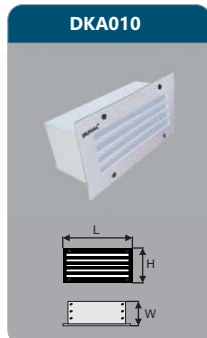

DKA009
Công suất: 5W
Kích thước LxWxH (mm): 200x100x75
KT khoét lỗ (mm): 190x90
Điện áp: 220V/50Hz
Ánh sáng: 3000K/6000K
Quang thông: 140lm
HSCS: >0.7 CRI: >80
IP: 65

Đơn giá: **657.000 đ**