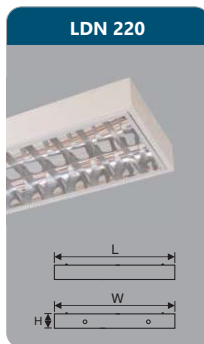

T8

MÁNG ĐÈN PHẢN QUANG LẮP NỔI

ĐÈN ĐƯỜNG - ĐÈN PHA - ĐÈN SÂN VƯỜN - ĐÈN ỒP TRẦN

Công suất: 1x9w
Sử dụng 1 bóng T8
Kích thước LxWxH (mm):
610x190x85
Điện áp: 220V/50Hz

Đơn giá: **336.000 đ**

Công suất: 2x9w
Sử dụng 2 bóng T8
Kích thước LxWxH (mm):
610x300x85
Điện áp: 220V/50Hz