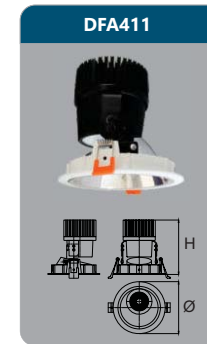

ĐÈN LED DOWNLIGHT CHIẾU ĐẪM