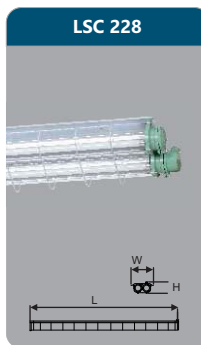

ĐÈN ỒP TRẦN CHỐNG THẨM CAO CẤP

DUHAL

DUHAL

ĐÈN DOWNLIGHT ÂM TRẦN

LKV 122/O
Công suất: 22w
Kích thước LxWxH (mm): 310x310x66
Điện áp: 220V/50Hz
Bảo hành: 2 năm

Đơn giá: **158.000 đ**

LKV 122/T
Công suất: 22w
Kích thước LxWxH (mm): 310x310x66
Điện áp: 220V/50Hz
Bảo hành: 2 năm

Đơn giá: **158.000 đ**

LSE 19/W
Công suất: 9w
Kích thước LxWxH (mm): 270x150x100
Điện áp: 220V/50Hz
Bảo hành: 2 năm

Đơn giá: **155.000 đ**

* Sản phẩm không bao gồm bộ chấn lưu

/N: Viên Nâu
/W: Viên trắng

LKV 132/O
Công suất: 32w
Kích thước LxWxH (mm): 360x360x65
Điện áp: 220V/50Hz
Bảo hành: 2 năm

Đơn giá: **236.000 đ**

LKV 132/T
Công suất: 32w
Kích thước LxWxH (mm): 360x360x65
Điện áp: 220V/50Hz
Bảo hành: 2 năm

Đơn giá: **236.000 đ**

LSE 19/N
Công suất: 9w
Kích thước LxWxH (mm): 270x150x100
Điện áp: 220V/50Hz
Bảo hành: 2 năm

Đơn giá: **155.000 đ**

* Sản phẩm không bao gồm bộ chấn lưu

/N: Viên Nâu
/W: Viên trắng

/O: Chụp trắng đục /T: Chụp trắng trong /W: Đế màu trắng /N: Đế màu nâu
* Đơn giá sản phẩm chưa bao gồm VAT, bóng. * Sản phẩm có bộ chấn lưu, con mồi

LHK 2.5
Sử dụng bóng LED
Công suất: 3W
Đui E27
Kích thước Ø₁ Ø₂ H (mm): 104 ; 66 ; 110
Kích thước khoét lỗ: 87
Điện áp: 220V/50Hz

Đơn giá: **106.000 đ**

LHK 3
Sử dụng bóng LED
Công suất: 3W
Đui E27
Kích thước Ø₁ Ø₂ H (mm): 114 ; 77 ; 129
Kích thước khoét lỗ: 100
Điện áp: 220V/50Hz

Đơn giá: **109.000 đ**

LHK 3.5
Sử dụng bóng LED
Công suất: 5W
Đui E27
Kích thước Ø₁ Ø₂ H (mm): 123 ; 85 ; 136
Kích thước khoét lỗ: 110
Điện áp: 220V/50Hz

Đơn giá: **146.000 đ**

LHK 4
Sử dụng bóng LED
Công suất: 7W
Đui E27
Kích thước Ø₁ Ø₂ H (mm): 147 ; 122 ; 174
Kích thước khoét lỗ: 135
Điện áp: 220V/50Hz

Đơn giá: **177.000 đ**

LHK 5
Sử dụng bóng LED
Công suất: 9W
Đui E27
Kích thước Ø₁ Ø₂ H (mm): 182 ; 143 ; 210
Kích thước khoét lỗ: 160
Điện áp: 220V/50Hz

Đơn giá: **218.000 đ**

LHK 6
Sử dụng bóng LED
Công suất: 12W
Đui E27
Kích thước Ø₁ Ø₂ H (mm): 193 ; 153 ; 215
Kích thước khoét lỗ: 170
Điện áp: 220V/50Hz