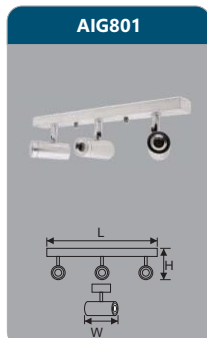

ĐÈN LED ÂM TƯỜNG

ĐÈN LED SOI GƯƠNG - ĐÈN LED CHIẾU VÁCH

DKA006
Công suất: 5W
Kích thước LxWxH (mm): 200x100x75
KT khoét lỗ (mm): 190x90
Điện áp: 220V/50Hz
Ánh sáng: 3000K/6000K
Quang thông: 140lm
HSCS: >0.7 CRI: >80
IP: 65

Đơn giá: **657.000 đ**

DKA007
Công suất: 5W
Kích thước LxWxH (mm): 200x100x75
KT khoét lỗ (mm): 190x90
Điện áp: 220V/50Hz
Ánh sáng: 3000K/6000K
Quang thông: 140lm
HSCS: >0.7 CRI: >80
IP: 65

Đơn giá: **657.000 đ**

DKA008
Công suất: 5W
Kích thước LxWxH (mm): 200x100x75
KT khoét lỗ (mm): 190x90
Điện áp: 220V/50Hz
Ánh sáng: 3000K/6000K
Quang thông: 140lm
HSCS: >0.7 CRI: >80
IP: 65

Đơn giá: **657.000 đ**

AIG801
Công suất: 9W
Kích thước LxWxH (mm): 400x90x105
Điện áp: 220V/50Hz
Ánh sáng: 3000K/6000K
Quang thông: 760lm
HSCS: >0.7 CRI: >80
IP: 44

Đơn giá: **676.000 đ**

SAIG802
Công suất: 9W
Kích thước LxH (mm): 580x230
Điện áp: 220V/50Hz
Ánh sáng: 3000K/6000K
Quang thông: 820lm
HSCS: >0.7 CRI: >80
IP: 44

Đơn giá: **748.000 đ**

SAIG803
Công suất: 9W
Kích thước LxH (mm): 580x125
Điện áp: 220V/50Hz
Ánh sáng: 3000K/6000K
Quang thông: 820lm
HSCS: >0.7 CRI: >80
IP: 44

Đơn giá: **637.000 đ**

DKA009
Công suất: 5W
Kích thước LxWxH (mm): 200x100x75
KT khoét lỗ (mm): 190x90
Điện áp: 220V/50Hz
Ánh sáng: 3000K/6000K
Quang thông: 140lm
HSCS: >0.7 CRI: >80
IP: 65

Đơn giá: **657.000 đ**

DKA010
Công suất: 5W
Kích thước LxWxH (mm): 200x100x75
KT khoét lỗ (mm): 190x90
Điện áp: 220V/50Hz
Ánh sáng: 3000K/6000K
Quang thông: 140lm
HSCS: >0.7 CRI: >80
IP: 65

Đơn giá: **657.000 đ**

DKA011
Công suất: 5W
Kích thước LxWxH (mm): 200x100x75
KT khoét lỗ (mm): 190x90
Điện áp: 220V/50Hz
Ánh sáng: 3000K/6000K
Quang thông: 140lm
HSCS: >0.7 CRI: >80
IP: 65

Đơn giá: **657.000 đ**