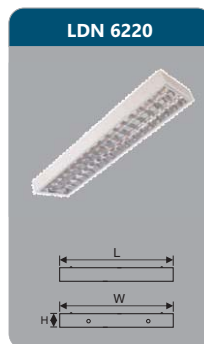

Công suất: 4x9w
Sử dụng 4 bóng T8
Kích thước LxWxH (mm):
610x610x85
Điện áp: 220V/50Hz

Đơn giá: **976.000 đ**