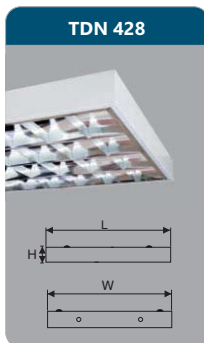

TDN 328
Công suất: 3x28w
Sử dụng 3 bóng T5
Kích thước LxWxH (mm): 1220x605x68
Điện áp: 220V/50Hz

Đơn giá: **1.516.000 đ**

TDN 428
Công suất: 4x28w
Sử dụng 4 bóng T5
Kích thước LxWxH (mm): 1220x605x68
Điện áp: 220V/50Hz

Đơn giá: **1.879.000 đ**