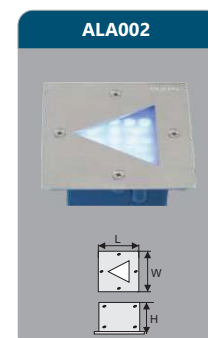

ALA001
Công suất: 5W
Kích thước LxWxH (mm): 105x105x75
KT khoét lỗ (mm): 92x92
Điện áp: 220V/50Hz
Ánh sáng: 3000K/6000K
Quang thông: 150lm
HSCS: >0.7 CRI: >80
IP: 65

Đơn giá: **528.000 đ**

ALA002
Công suất: 5W
Kích thước LxWxH (mm): 105x105x75
KT khoét lỗ (mm): 92x92
Điện áp: 220V/50Hz
Ánh sáng: 3000K/6000K
Quang thông: 150lm
HSCS: >0.7 CRI: >80
IP: 65

Đơn giá: **528.000 đ**