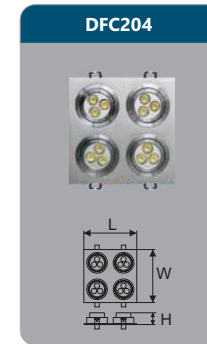

BÓNG LED TUÝP

SDHT801
Công suất: 9W
Loại bóng: T8
Kích thước L (mm): 600
Điện áp: 220V/50Hz
Ánh sáng: 3000K/6000K
Quang thông: 1100lm
HSCS: >0.9 CRI: >85
IP: 44

Đơn giá: **136.000 đ**

SDHT803
Công suất: 18W
Loại bóng: T8
Kích thước L (mm): 1200
Điện áp: 220V/50Hz
Ánh sáng: 3000K/6000K
Quang thông: 2200lm
HSCS: >0.9 CRI: >85
IP: 44

Đơn giá: **208.000 đ**

SDHT804
Công suất: 23W
Loại bóng: T8
Kích thước L (mm): 1500
Điện áp: 220V/50Hz
Ánh sáng: 3000K/6000K
Quang thông: 2800lm
HSCS: >0.9 CRI: >85
IP: 44

Đơn giá: **416.000 đ**

BÓNG LED TUÝP

SDHT506
Công suất: 9W
Loại bóng: T5
Kích thước L (mm): 600
Điện áp: 220V/50Hz
Ánh sáng: 3000K/6000K
Quang thông: 1100lm
HSCS: >0.9 CRI: >85
IP: 44

Đơn giá: **156.000 đ**

SDHT512
Công suất: 18W
Loại bóng: T5
Kích thước L (mm): 1200
Điện áp: 220V/50Hz
Ánh sáng: 3000K/6000K
Quang thông: 2200lm
HSCS: >0.9 CRI: >85
IP: 44

Đơn giá: **216.000 đ**

SDHB001
Công suất: 9W
Loại bóng: T8
Kích thước L (mm): 600
Điện áp: 220V/50Hz
Ánh sáng: 3000K/6000K
Quang thông: 1500lm
HSCS: >0.9 CRI: >85
IP: 44

Đơn giá: **279.000 đ**

SDHB003
Công suất: 18W
Loại bóng: T8
Kích thước L (mm): 1200
Điện áp: 220V/50Hz
Ánh sáng: 3000K/6000K
Quang thông: 2800lm
HSCS: >0.9 CRI: >85
IP: 44

Đơn giá: **328.000 đ**

SDHB004
Công suất: 36W
Loại bóng: T8
Kích thước L (mm): 1200
Điện áp: 220V/50Hz
Ánh sáng: 3000K/6000K
Quang thông: 5200lm
HSCS: >0.9 CRI: >85
IP: 44

Đơn giá: **718.000 đ**

ĐÈN LED KIỂU BATTEN

SDTS601
Công suất: 9W
Kích thước LxWxH (mm): 600x40x30
Điện áp: 220V/50Hz
Ánh sáng: 3000K/6000K
Quang thông: 1100lm
HSCS: >0.9 CRI: >85
IP: 44

Đơn giá: **178.000 đ**

SDTS602
Công suất: 18W
Kích thước LxWxH (mm): 1200x40x30
Điện áp: 220V/50Hz
Ánh sáng: 3000K/6000K
Quang thông: 2200lm
HSCS: >0.9 CRI: >85
IP: 44

Đơn giá: **255.000 đ**

ĐÈN LED DOWNLIGHT CHIẾU ĐẪM