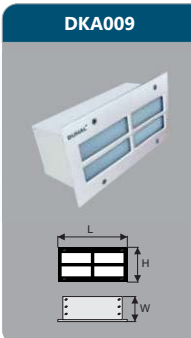

ĐÈN LED ÂM TƯỜNG

ĐÈN LED SOI GƯƠNG - ĐÈN LED CHIẾU VÁCH

DKA006
Công suất: 5W
Kích thước LxWxH (mm): 200x100x75
KT khoét lỗ (mm): 190x90
Điện áp: 220V/50Hz
Ánh sáng: 3000K/6000K
Quang thông: 140lm
HSCS: >0.7 CRI: >80
IP: 65

Đơn giá: **657.000 đ**

DKA007
Công suất: 5W
Kích thước LxWxH (mm): 200x100x75
KT khoét lỗ (mm): 190x90
Điện áp: 220V/50Hz
Ánh sáng: 3000K/6000K
Quang thông: 140lm
HSCS: >0.7 CRI: >80
IP: 65

Đơn giá: **657.000 đ**

DKA008
Công suất: 5W
Kích thước LxWxH (mm): 200x100x75
KT khoét lỗ (mm): 190x90
Điện áp: 220V/50Hz
Ánh sáng: 3000K/6000K
Quang thông: 140lm
HSCS: >0.7 CRI: >80
IP: 65

Đơn giá: **657.000 đ**

AIG801
Công suất: 9W
Kích thước LxWxH (mm): 400x90x105
Điện áp: 220V/50Hz
Ánh sáng: 3000K/6000K
Quang thông: 760lm
HSCS: >0.7 CRI: >80
IP: 44

Đơn giá: **676.000 đ**

SAIG802
Công suất: 9W
Kích thước LxH (mm): 580x230
Điện áp: 220V/50Hz
Ánh sáng: 3000K/6000K
Quang thông: 820lm
HSCS: >0.7 CRI: >80
IP: 44

Đơn giá: **748.000 đ**

SAIG803
Công suất: 9W
Kích thước LxH (mm): 580x125
Điện áp: 220V/50Hz
Ánh sáng: 3000K/6000K
Quang thông: 820lm
HSCS: >0.7 CRI: >80
IP: 44

Đơn giá: **637.000 đ**

DKA009
Công suất: 5W
Kích thước LxWxH (mm): 200x100x75
KT khoét lỗ (mm): 190x90
Điện áp: 220V/50Hz
Ánh sáng: 3000K/6000K
Quang thông: 140lm
HSCS: >0.7 CRI: >80
IP: 65

Đơn giá: **657.000 đ**

DKA010
Công suất: 5W
Kích thước LxWxH (mm): 200x100x75
KT khoét lỗ (mm): 190x90
Điện áp: 220V/50Hz
Ánh sáng: 3000K/6000K
Quang thông: 140lm
HSCS: >0.7 CRI: >80
IP: 65

Đơn giá: **657.000 đ**

DKA011
Công suất: 5W
Kích thước LxWxH (mm): 200x100x75
KT khoét lỗ (mm): 190x90
Điện áp: 220V/50Hz
Ánh sáng: 3000K/6000K
Quang thông: 140lm
HSCS: >0.7 CRI: >80
IP: 65

Đơn giá: **657.000 đ**