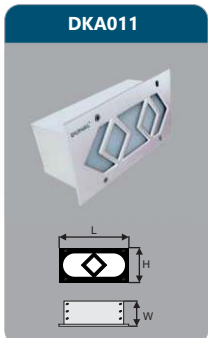

DKA010
Công suất: 5W
Kích thước LxWxH (mm): 200x100x75
KT khoét lỗ (mm): 190x90
Điện áp: 220V/50Hz
Ánh sáng: 3000K/6000K
Quang thông: 140lm
HSCS: >0.7 CRI: >80
IP: 65

Đơn giá: **657.000 đ**

DKA011
Công suất: 5W
Kích thước LxWxH (mm): 200x100x75
KT khoét lỗ (mm): 190x90
Điện áp: 220V/50Hz
Ánh sáng: 3000K/6000K
Quang thông: 140lm
HSCS: >0.7 CRI: >80
IP: 65

Đơn giá: **657.000 đ**