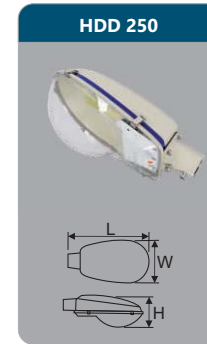

Đơn giá: **528.000 đ**

Công suất: 3x9w
Sử dụng 3 bóng T8
Kích thước LxWxH (mm):
610x610x85
Điện áp: 220V/50Hz

Đơn giá: **819.000 đ**

Công suất: 250w
Kích thước LxH(mm):
660x360x250
Điện áp: 220V/50Hz

Sản phẩm đã được bảo hộ
độc quyền tại cục sở hữu trí tuệ