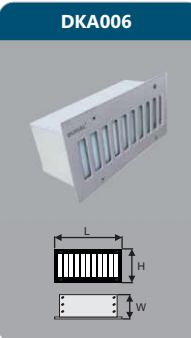

ĐÈN LED ÂM TƯỜNG

ĐÈN LED SOI GƯƠNG - ĐÈN LED CHIẾU VÁCH

DKA006
Công suất: 5W
Kích thước LxWxH (mm): 200x100x75
KT khoét lỗ (mm): 190x90
Điện áp: 220V/50Hz
Ánh sáng: 3000K/6000K
Quang thông: 140lm
HSCS: >0.7 CRI: >80
IP: 65

Đơn giá: **657.000 đ**

DKA007
Công suất: 5W
Kích thước LxWxH (mm): 200x100x75
KT khoét lỗ (mm): 190x90
Điện áp: 220V/50Hz
Ánh sáng: 3000K/6000K
Quang thông: 140lm
HSCS: >0.7 CRI: >80
IP: 65

Đơn giá: **657.000 đ**

DKA008
Công suất: 5W
Kích thước LxWxH (mm): 200x100x75
KT khoét lỗ (mm): 190x90
Điện áp: 220V/50Hz
Ánh sáng: 3000K/6000K
Quang thông: 140lm
HSCS: >0.7 CRI: >80
IP: 65

Đơn giá: **657.000 đ**

AIG801
Công suất: 9W
Kích thước LxWxH (mm): 400x90x105
Điện áp: 220V/50Hz
Ánh sáng: 3000K/6000K
Quang thông: 760lm
HSCS: >0.7 CRI: >80
IP: 44

Đơn giá: **676.000 đ**

SAIG802
Công suất: 9W
Kích thước LxH (mm): 580x230
Điện áp: 220V/50Hz
Ánh sáng: 3000K/6000K
Quang thông: 820lm
HSCS: >0.7 CRI: >80
IP: 44

Đơn giá: **748.000 đ**

SAIG803
Công suất: 9W
Kích thước LxH (mm): 580x125
Điện áp: 220V/50Hz
Ánh sáng: 3000K/6000K
Quang thông: 820lm
HSCS: >0.7 CRI: >80
IP: 44

Đơn giá: **637.000 đ**

DKA009
Công suất: 5W
Kích thước LxWxH (mm): 200x100x75
KT khoét lỗ (mm): 190x90
Điện áp: 220V/50Hz
Ánh sáng: 3000K/6000K
Quang thông: 140lm
HSCS: >0.7 CRI: >80
IP: 65

Đơn giá: **657.000 đ**

DKA010
Công suất: 5W
Kích thước LxWxH (mm): 200x100x75
KT khoét lỗ (mm): 190x90
Điện áp: 220V/50Hz
Ánh sáng: 3000K/6000K
Quang thông: 140lm
HSCS: >0.7 CRI: >80
IP: 65

Đơn giá: **657.000 đ**

DKA011
Công suất: 5W
Kích thước LxWxH (mm): 200x100x75
KT khoét lỗ (mm): 190x90
Điện áp: 220V/50Hz
Ánh sáng: 3000K/6000K
Quang thông: 140lm
HSCS: >0.7 CRI: >80
IP: 65

Đơn giá: **657.000 đ**