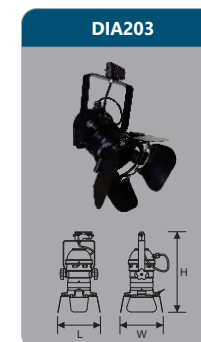

DIA203
Kích thước LxWxH (mm): 200x200x380
IP: 44

Đơn giá: **578.000 đ**