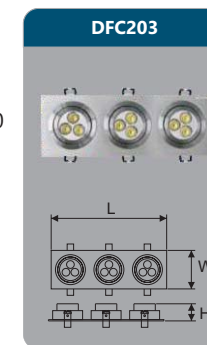

DFC202
Công suất: 6W
Kích thước LxWxH (mm): 180x90x42
KT khoét lỗ (mm): 160x70
Điện áp: 220V/50Hz
Ánh sáng: 3000K/6000K
Quang thông: 650lm
HSCS: >0.9 CRI: >80
IP: 44

Đơn giá: **266.000 đ**

DFC203
Công suất: 9W
Kích thước LxWxH (mm): 270x90x42
KT khoét lỗ (mm): 250x70
Điện áp: 220V/50Hz
Ánh sáng: 3000K/6000K
Quang thông: 960lm
HSCS: >0.9 CRI: >80
IP: 44

Đơn giá: **309.000 đ**