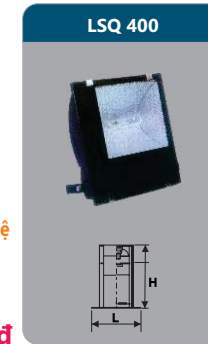

Công suất: 250w
Kích thước LxH(mm):
660x360x250
Điện áp: 220V/50Hz

Sản phẩm đã được bảo hộ
độc quyền tại cục sở hữu trí tuệ

Đơn giá: **1.656.000 đ**

* Sản phẩm không bao gồm tụ, kích, ballast, bóng