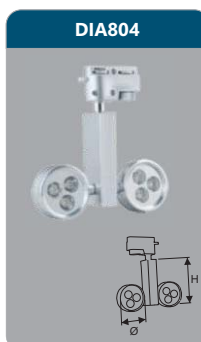

DIA804
Công suất: 2x3W
Kích thước LxWxH (mm): 150x150x100
Điện áp: 220V/50Hz
Ánh sáng: 3000K/6000K
Quang thông: 610lm
HSCS: >0.9 CRI: >85
IP: 44

Đơn giá: **386.000 đ**