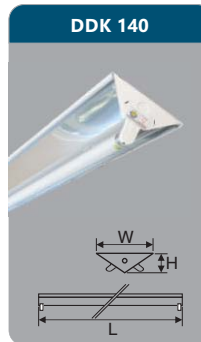

DDK 220
Công suất: 2x9w
Sử dụng 2 bóng T8
Kích thước LxWxH (mm):
610x150x73
Điện áp: 220V/50Hz

Đơn giá: **239.000 đ**

DDK 140
Công suất: 1x18w
Sử dụng 1 bóng T8
Kích thước LxWxH (mm):
1220x150x50
Điện áp: 220V/50Hz

Đơn giá: **248.000 đ**