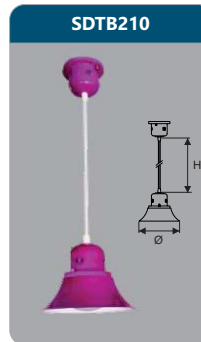

SDTB210
Công suất: 9W
Kích thước ØxH (mm): 188x600
Điện áp: 220V/50Hz
Ánh sáng: 3000K/6000K
Quang thông: 950lm
HSCS: >0.9 CRI: >85
IP: 44

Đơn giá: **1.226.000 đ**