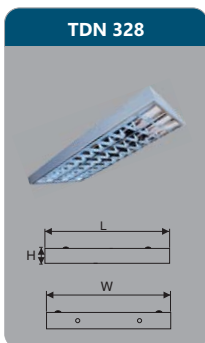

TDN 228
Công suất: 2x28w
Sử dụng 2 bóng T5
Kích thước LxWxH (mm): 1220x310x68
Điện áp: 220V/50Hz

Đơn giá: **988.000 đ**