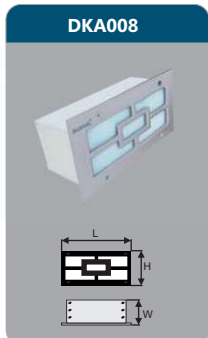

DKA007
Công suất: 5W
Kích thước LxWxH (mm): 200x100x75
KT khoét lỗ (mm): 190x90
Điện áp: 220V/50Hz
Ánh sáng: 3000K/6000K
Quang thông: 140lm
HSCS: >0.7 CRI: >80
IP: 65

Đơn giá: **657.000 đ**

DKA008
Công suất: 5W
Kích thước LxWxH (mm): 200x100x75
KT khoét lỗ (mm): 190x90
Điện áp: 220V/50Hz
Ánh sáng: 3000K/6000K
Quang thông: 140lm
HSCS: >0.7 CRI: >80
IP: 65

Đơn giá: **657.000 đ**