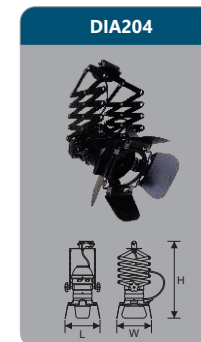

Đơn giá: **86.000 đ**

DIA202
 Kích thước ØxWxH (mm): 115x140x200
 IP: 44

Đơn giá: **76.000 đ**

DIA203
 Kích thước LxWxH (mm): 200x200x380
 IP: 44

Đơn giá: **578.000 đ**

DIA204
 Kích thước ØxH (mm): 200x200x380-1065
 IP: 44