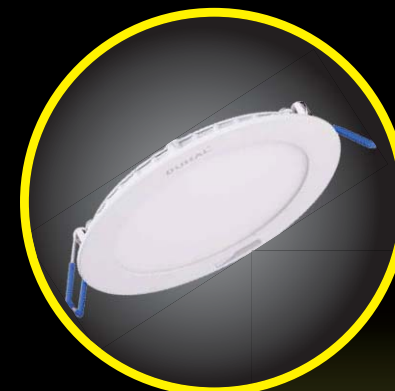

BẢNG GIÁ

Tháng 06/2017