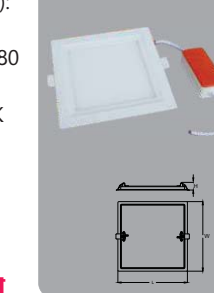

Đơn giá: **846.000 đ**

SAPA218

Công suất: 36W
Kích thước LxWxH (mm): 1200x74x42
Điện áp: 220V/50Hz
Ánh sáng: 3000K/6000K
Quang thông: 3800lm
HSCS: >0.9 CRI: >85
IP: 44