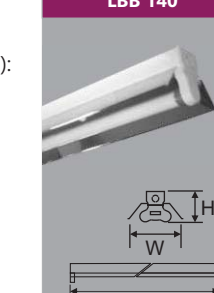

Đơn giá: **339.000 đ**

LBB 240

Công suất: 2x18w
Sử dụng 2 bóng T8
Kích thước LxWxH (mm): 1222x175x93
Điện áp: 220V/50Hz