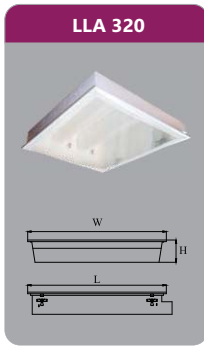

MÁNG ĐÈN TÁN QUANG ÂM TRẦN - LẮP NỔI CHỤP MICA

DUHAL

DUHAL

MÁNG ĐÈN TÁN QUANG LẮP NỔI CHỤP MICA

LLA 320

Công suất: 3x9w
Sử dụng 3 bóng T8
Kích thước LxWxH (mm):
605x605x98
Điện áp: 220V/50Hz

Đơn giá: **1.048.000 đ**