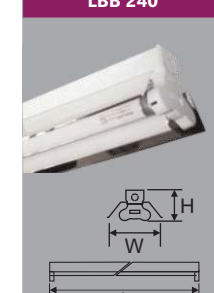

Đơn giá: **276.000 đ**

LBB 140

Công suất: 1x18w
Sử dụng 1 bóng T8
Kích thước LxWxH (mm): 1222x158x91
Điện áp: 220V/50Hz

Đơn giá: **339.000 đ**

LBB 240

Công suất: 2x18w
Sử dụng 2 bóng T8
Kích thước LxWxH (mm): 1222x175x93
Điện áp: 220V/50Hz