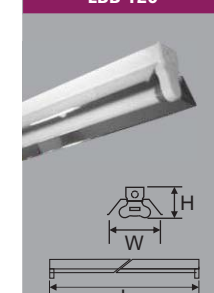

Đơn giá: **249.000 đ**

NEW

DGT022A

Công suất: 22W
Kích thước ØxH (mm): 228 x 15
KT khoét lỗ(mm):Ø210
Điện áp: 220V/50Hz
Ánh sáng: 3000K/6000K
Quang thông: 2500lm
HSCS: >0.9 CRI: >85
IP: 44