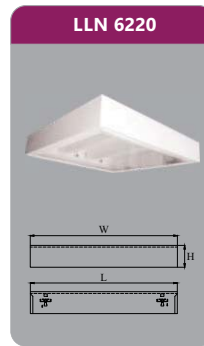

MÁNG ĐÈN TÁN QUANG ÂM TRẦN - LẮP NỔI CHỤP MICA

DUHAL

DUHAL

MÁNG ĐÈN TÁN QUANG LẮP NỔI CHỤP MICA

Công suất: 3x9w
Sử dụng 3 bóng T8
Kích thước LxWxH (mm):
605x605x98
Điện áp: 220V/50Hz

Đơn giá: **1.048.000 đ**

Công suất: 4x9w
Sử dụng 4 bóng T8
Kích thước LxWxH (mm):
605x605x98
Điện áp: 220V/50Hz

Đơn giá: **1.239.000 đ**

Công suất: 2x9w
Sử dụng 2 bóng T8
Kích thước LxWxH (mm):
605x605x98
Điện áp: 220V/50Hz

Đơn giá: **1.016.000 đ**

LLN 6220

Công suất: 2x9w
Sử dụng 2 bóng T8
Kích thước LxWxH (mm):
610x610x95
Điện áp: 220V/50Hz

Đơn giá: **1.016.000 đ**

Công suất: 1x18w
Sử dụng 1 bóng T8
Kích thước LxWxH (mm):
1220x200x95
Điện áp: 220V/50Hz

Đơn giá: **598.000 đ**

Công suất: 2x18w
Sử dụng 2 bóng T8
Kích thước LxWxH (mm):
1220x305x95
Điện áp: 220V/50Hz

Đơn giá: **928.000 đ**

Công suất: 1x18w
Sử dụng 1 bóng T8
Kích thước LxWxH (mm):
1215x185x98
Điện áp: 220V/50Hz

Đơn giá: **598.000 đ**

Công suất: 2x18w
Sử dụng 2 bóng T8
Kích thước LxWxH (mm):
1215x300x98
Điện áp: 220V/50Hz

Đơn giá: **928.000 đ**

Công suất: 3x18w
Sử dụng 3 bóng T8
Kích thước LxWxH (mm):
1215x605x98
Điện áp: 220V/50Hz

Đơn giá: **1.658.000 đ**

Công suất: 3x18w
Sử dụng 3 bóng T8
Kích thước LxWxH (mm):
1220x610x95
Điện áp: 220V/50Hz

Đơn giá: **1.658.000 đ**

Công suất: 4x18w
Sử dụng 4 bóng T8
Kích thước LxWxH (mm):
1220x610x95
Điện áp: 220V/50Hz

Đơn giá: **1.798.000 đ**

Công suất: 2x18w
Sử dụng 2 bóng T8
Kích thước LxWxH (mm):
1220x610x95
Điện áp: 220V/50Hz

Đơn giá: **1.589.000 đ**

Chụp trong suốt (.../T), vân cát (.../P), chụp đục (.../O), chụp trắng trong (.../S)

Công suất: 4x18w
Sử dụng 4 bóng T8
Kích thước LxWxH (mm):
1215x605x98
Điện áp: 220V/50Hz

Đơn giá: **1.798.000 đ**

Công suất: 2x18w
Sử dụng 2 bóng T8
Kích thước LxWxH (mm):
1215x605x98
Điện áp: 220V/50Hz

Đơn giá: **1.589.000 đ**

Công suất: 1x9w
Sử dụng 1 bóng T8
Kích thước LxWxH (mm):
610x200x95
Điện áp: 220V/50Hz

Đơn giá: **408.000 đ**