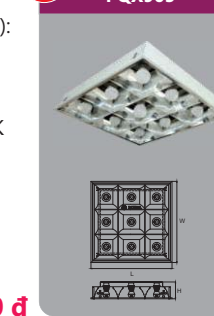

Đơn giá: **3.216.000 đ**

NEW

PQX125

Công suất: 60W
Kích thước LxWxH (mm): 1215x300x125
Điện áp: 220V/50Hz
Ánh sáng: 3000K/6000K
IP: 44
Bảo hành: 02 năm